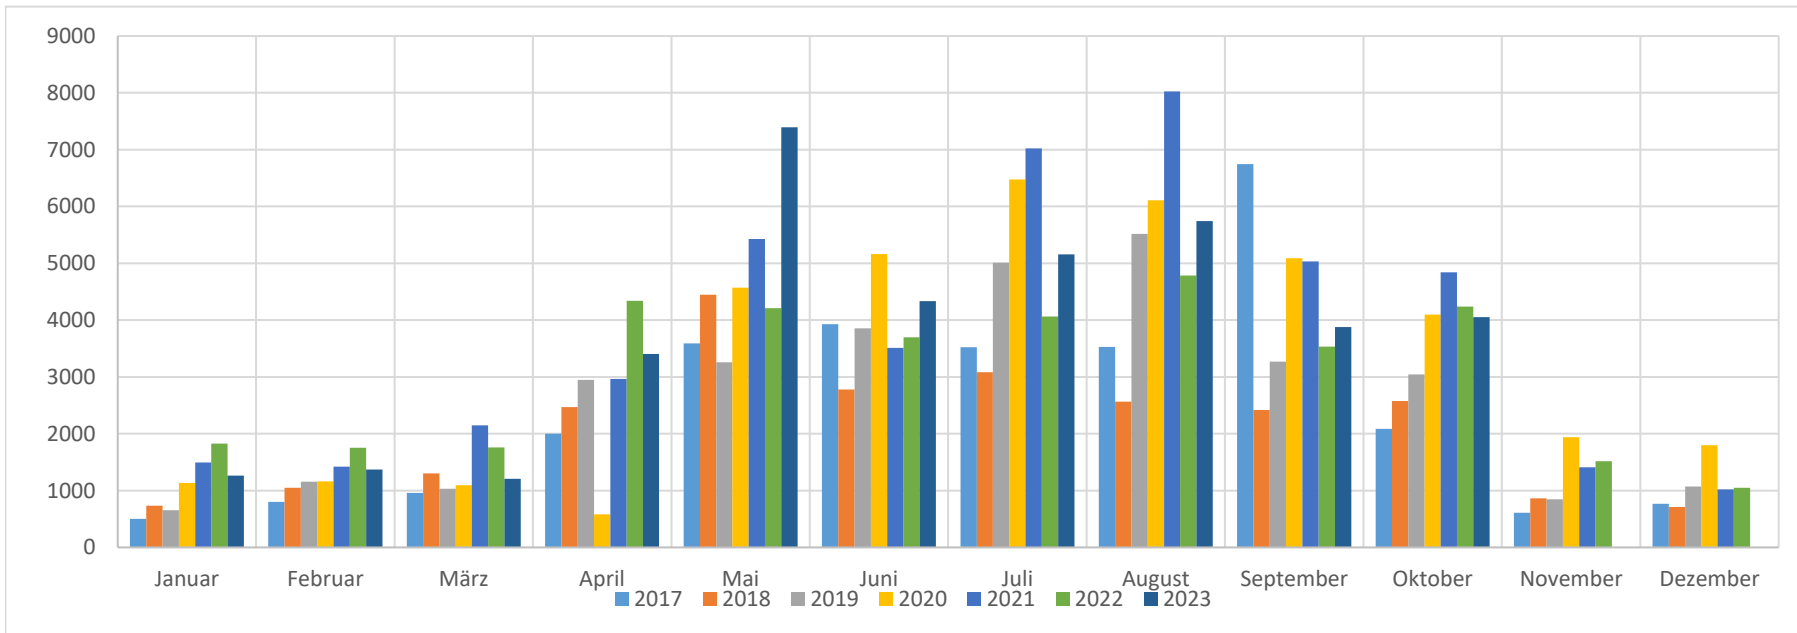

## Besucherstatistik Ringheiligtum Pömmelte 2017 - 2023

	2017	2018	2019	2020	2021	2022	2023
Januar	500	732	657	1136	1495	1827	1264
Februar	800	1050	1155	1164	1420	1751	1372
März	958	1305	1035	1096	2146	1758	1205
April	2000	2468	2948	579	2965	4340	3404
Mai	3591	4446	3257	4570	5428	4210	7391
Juni	3930	2778	3857	5164	3514	3696	4334
Juli	3521	3081	5013	6477	7022	4066	5156
August	3531	2567	5518	6109	8022	4787	5745
September	6747	2420	3269	5091	5034	3535	3879
Oktober	2087	2577	3046	4098	4843	4240	4055
November	612	865	847	1939	1410	1515	
Dezember	765	710	1073	1798	1021	1048	
	29042	24999	31675	39221	44320	36773	37805

**235901**

Stand: 01.11.2023